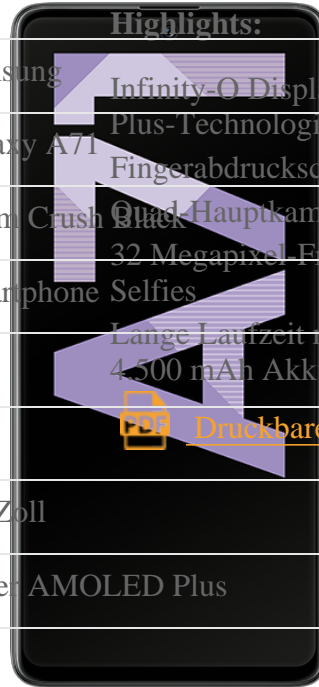

Samsung Galaxy A71

Stammdaten	
Hersteller	Samsung
Modell	Galaxy A71
Farbe	Prism Crush Black
Art des Gerätes	Smartphone
Display	
Farbdisplay	ja
Größe	6,7 Zoll
Display-Art	Super AMOLED Plus
Touchscreen	ja
Auflösung	1080 x 2400 Pixel
Anzahl der Farben im Display	16 Millionen
Akku	
Art	Li-Ion 4500 mAh
Max. Sprechzeit	42 Stunden
Max. Musikwiedergabe	107 Stunden
Max. Videowiedergabe	24 Stunden
Technische Details	
Betriebssystem	Android 10.0
Benutzeroberfläche	One UI 2.0
1. Prozessor	
Prozessor-Geschwindigkeit	2,2 GHz
Prozessor-Kerne	Quad-Core

2. Prozessor	
Prozessor-Geschwindigkeit	1,8 GHz
Prozessor-Kerne	Quad-Core
Netze (GSM)	850/900/1800/1900 MHz
Netze (UMTS/HSDPA)	850/900/1900/2100 MHz
Netze (LTE)	800/850/900/1800/2100/2600 MHz
Maße	76 x 163,6 x 7,7 mm
Gewicht	179,00 g
Speicher	128 GB
Speicher erweiterbar bis	512 GB
RAM	6 GB
Simkarten-Typ	Nano
Dual-SIM	ja
Datenübertragung	
Bluetooth	ja
Bluetooth-Version	5.0
Tethering	ja
WLAN	ja
EDGE	ja
GPRS	ja
UMTS	ja
HSUPA	ja
HSDPA	ja
HSPA+	ja
LTE	ja
Zusatzfunktionen	

GPS	ja
NFC	ja
Hauptkamera	64 Megapixel, 6936 x 9248 Pixel
Frontkamera	32 Megapixel, 4896 x 6528 Pixel
USB-Anschluss	ja
Vibration	ja
UKW Stereo Radio	ja
Multimedia-Messaging-Service (MMS)	ja
Besonderheiten	Besonderheiten : Multi Window, Einfacher Modus, Blaufilter, Always On Display, FaceWidgets, Seitenlicht, Bildschirmschoner, Adaptive Helligkeit, Dark Mode