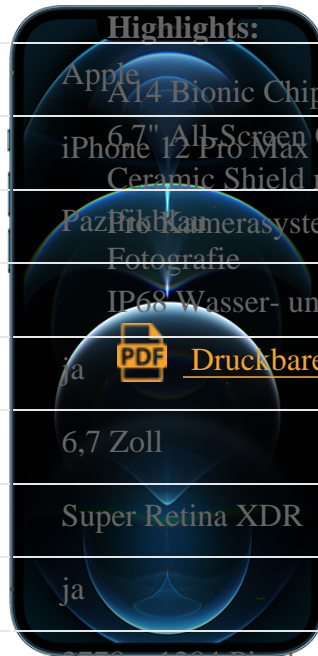

Stammdaten	
Hersteller	Apple
Modell	iPhone 12 Pro Max
Farbe	Pazifikkamerasystem für bessere Low-Light Fotografie
Display	
Farbdisplay	ja  Druckbare Version
Größe	6,7 Zoll
Display-Art	Super Retina XDR
Touchscreen	ja
Auflösung	2778 x 1284 Pixel
Akku	
Art	Li-Ion
Max. Musikwiedergabe	80 Stunden
Max. Videowiedergabe	20 Stunden
Technische Details	
Betriebssystem	iOS 14
Netze (GSM)	850/900/1800/1900 MHz
Netze (UMTS/HSDPA)	850/900/1900/2100 MHz
Netze (LTE)	800/850/900/1800/2100/2600 MHz
Maße	78,1 x 160,8 x 7,4 mm
Gewicht	226,00 g
Speicher	128 GB
Simkarten-Typ	Nano & eSIM
Dual-SIM	ja
Datenübertragung	
Bluetooth	ja

Bluetooth-Version	5.0
WLAN	ja
EDGE	ja
GPRS	ja
UMTS	ja
HSUPA	ja
HSDPA	ja
HSPA+	ja
LTE	ja
5G	ja
Zusatzfunktionen	
GPS	ja
NFC	ja
Hauptkamera	12 Megapixel
Frontkamera	12 Megapixel
Vibration	ja
MP3-Player	ja
Multimedia-Messaging-Service (MMS)	ja